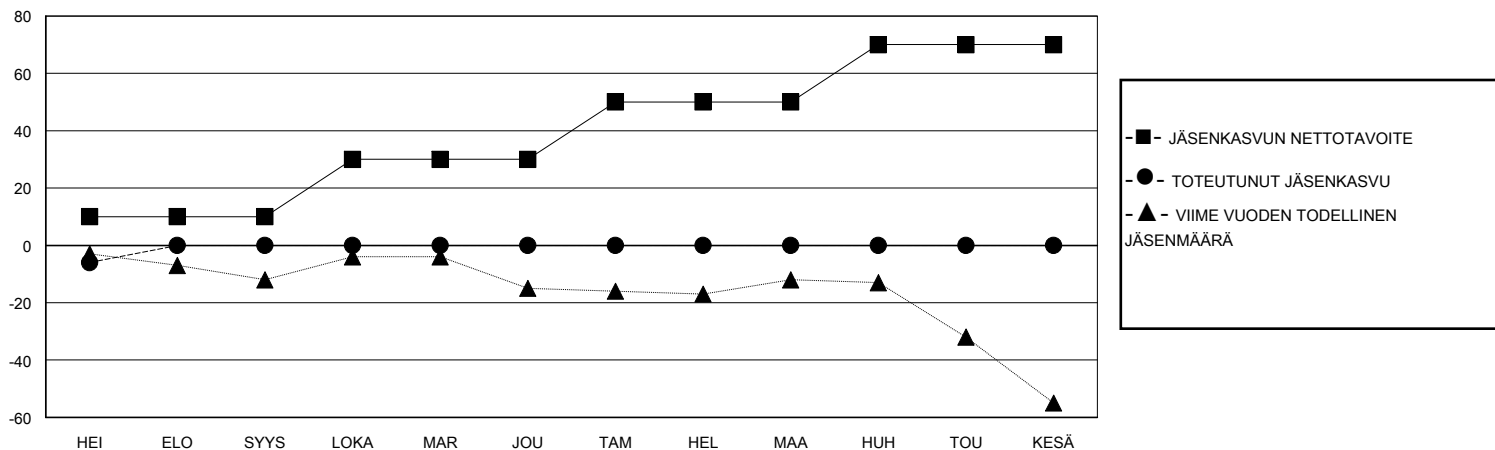

MONTHLY MEMBERSHIP PROGRESS REPORT

District 107 M

Results as of: 7/31/2024

GMT:

SIJAINTI FINLAND

GMT VAALIPIIRI

Klubit				jäsentä			
TULOKSET 2024-2025				TULOKSET 2024-2025			
NELJÄNNES	UUDEN KLUBIN TAVOITE	UUDET KLUBIT	LOPETETUT KLUBIT	NELJÄNNES	JÄSENKASVUN NETTOTAVOITE	TOTEUTUNUT JÄSENKASVU	POISTETUT JÄSENET (mukaan lukien siirrot)
HEI/ELO/SYYS	0	0	0	HEI/ELO/SYYS	10	2	7
LOKA/MAR/JOU	0	0	0	LOKA/MAR/JOU	20	0	0
TAM/HEL/MAA	0	0	0	TAM/HEL/MAA	20	0	0
HUH/TOU/KESÄ	1	0	0	HUH/TOU/KESÄ	20	0	0

TAVOITTEET JA UUDET KLUBIT, KUMULATIIVINEN

TAVOITTEET JA JÄSENET, KUMULATIIVINEN

LAKKAUTETUT KLUBIT: 0

1 CLUBS OF 55 LISÄNNYT YHDEN TAI USEAMMAN UUTTA JÄSENTÄ

SUKUPUOLIJAKAUMA

MIES 995 (78.16%)
NAINEN 278 (21.84%)