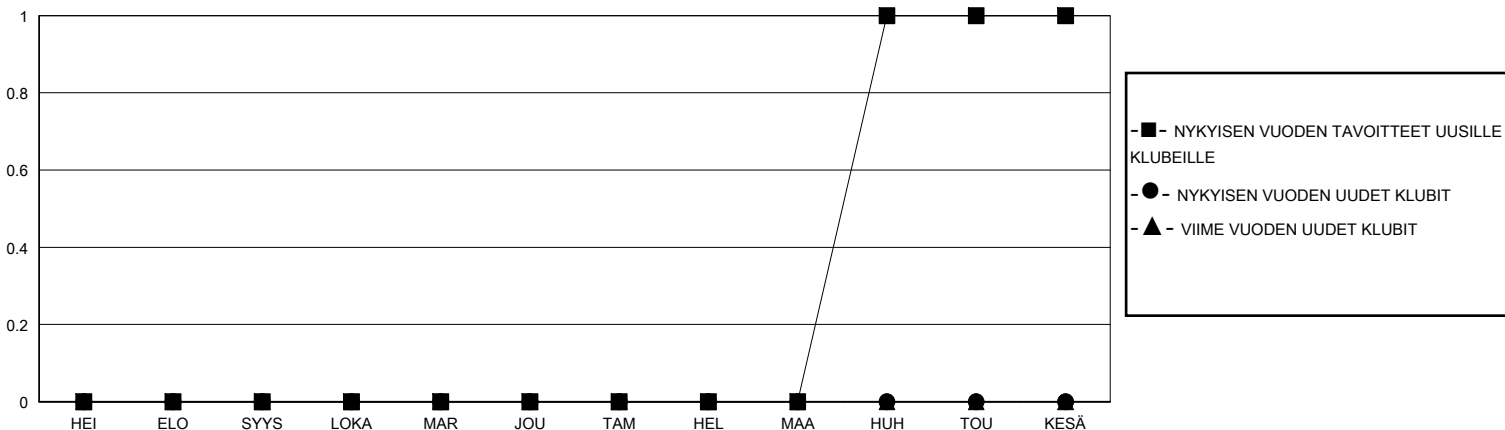

MONTHLY MEMBERSHIP PROGRESS REPORT

District 107 M

Results as of: 7/31/2024

GMT:

SIJAINTI FINLAND

GMT VAALIPIIRI

Klubit				jäsentä			
TULOKSET 2024-2025				TULOKSET 2024-2025			
NELJÄNNES	UUDEN KLUBIN TAVOITE	UUDET KLUBIT	LOPETETUT KLUBIT	NELJÄNNES	JÄSENKASVUN NETTOTAVOITE	TOTEUTUNUT JÄSENKASVU	POISTETUT JÄSENET (mukaan lukien siirrot)
HEI/ELO/SYYS	0	0	0	HEI/ELO/SYYS	10	2	7
LOKA/MAR/JOU	0	0	0	LOKA/MAR/JOU	20	0	0
TAM/HEL/MAA	0	0	0	TAM/HEL/MAA	20	0	0
HUH/TOU/KESÄ	1	0	0	HUH/TOU/KESÄ	20	0	0

TAVOITTEET JA UUDET KLUBIT, KUMULATIIVINEN

TAVOITTEET JA JÄSENET, KUMULATIIVINEN

LAKKAUTETUT KLUBIT: 0

1 CLUBS OF 55 LISÄNNYT YHDEN TAI USEAMMAN UUTTA JÄSENTÄ

SUKUPUOLIJAKAUMA

MIES 995 (78.16%)
NAINEN 278 (21.84%)